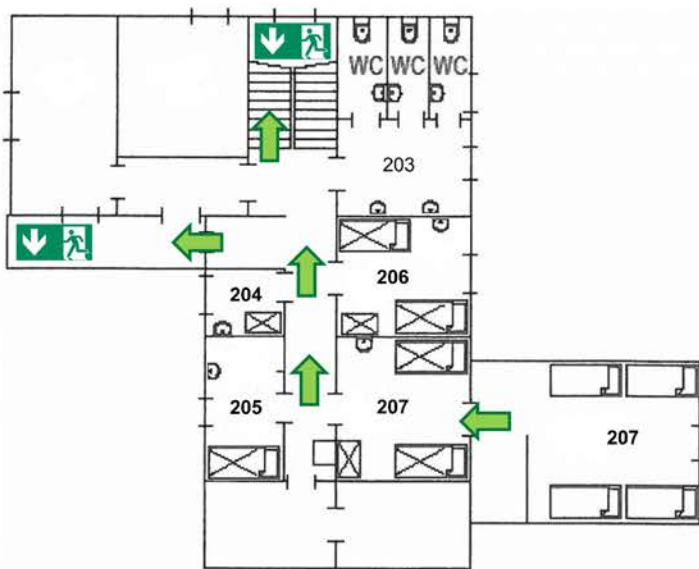

Zimmer- und Fluchtwegeplan

Gästezimmer im 1. OG

- 103 Sanitäranlage**
2 Toiletten, 3 Duschen
 - 104 Golm**
2 Betten
 - 105 Grüneck**
2 Betten
 - 106 Bartholomäberg**
4 Betten
 - 107 Arlberg**
4 Betten
 - 108 Rellstal**
4 Betten
 - 109 Silbertal**
4 Betten
 - 110 Gauertal**
4 Betten
- Stockbett (2 Personen)
 - Einzelbett
 - Waschbecken
 - Schrank

Zimmer- und Fluchtwegeplan

Gästezimmer im 2. OG

- 203 Sanitäranlage**
3 Toiletten, 2 Waschbecken
 - 204 Drei Türme**
Lager
 - 205 Sulzfluh**
2 Betten
 - 206 Kreuzjoch**
4 Betten
 - 207 Hochjoch**
8 Betten
- Stockbett (2 Personen)
 - Einzelbett
 - Waschbecken
 - Schrank