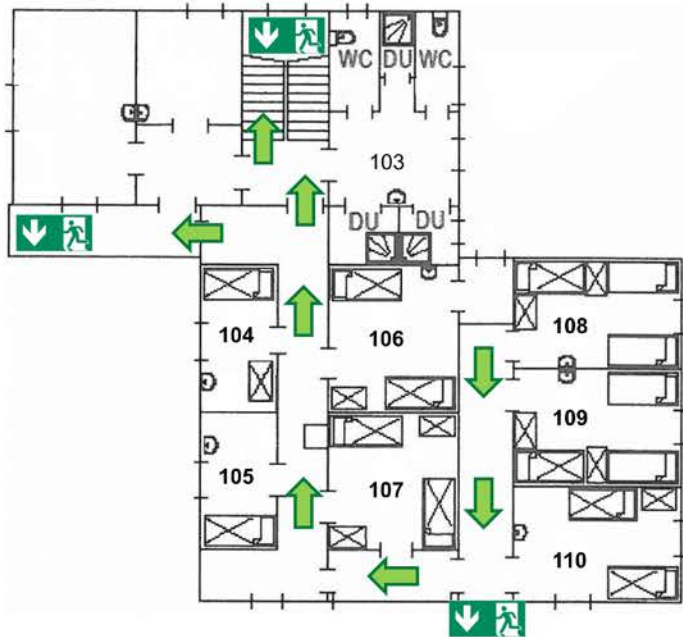

Zimmer- und Fluchtwegeplan

Gästezimmer im 1. OG

- 103 Sanitäranlage**
2 Toiletten, 3 Duschen
 - 104 Golm**
2 Betten
 - 105 Grüneck**
2 Betten
 - 106 Bartholomäberg**
4 Betten
 - 107 Arlberg**
4 Betten
 - 108 Rellstal**
4 Betten
 - 109 Silbertal**
4 Betten
 - 110 Gauertal**
4 Betten
- Stockbett (2 Personen)
 - Einzelbett
 - Waschbecken
 - Schrank

Zimmer- und Fluchtwegeplan

Gästezimmer im 2. OG

- 203 Sanitäranlage**
3 Toiletten, 2 Waschbecken
 - 204 Drei Türme**
Lager
 - 205 Sulzfluh**
2 Betten
 - 206 Kreuzjoch**
4 Betten
 - 207 Hochjoch**
8 Betten
- Stockbett (2 Personen)
 - Einzelbett
 - Waschbecken
 - Schrank